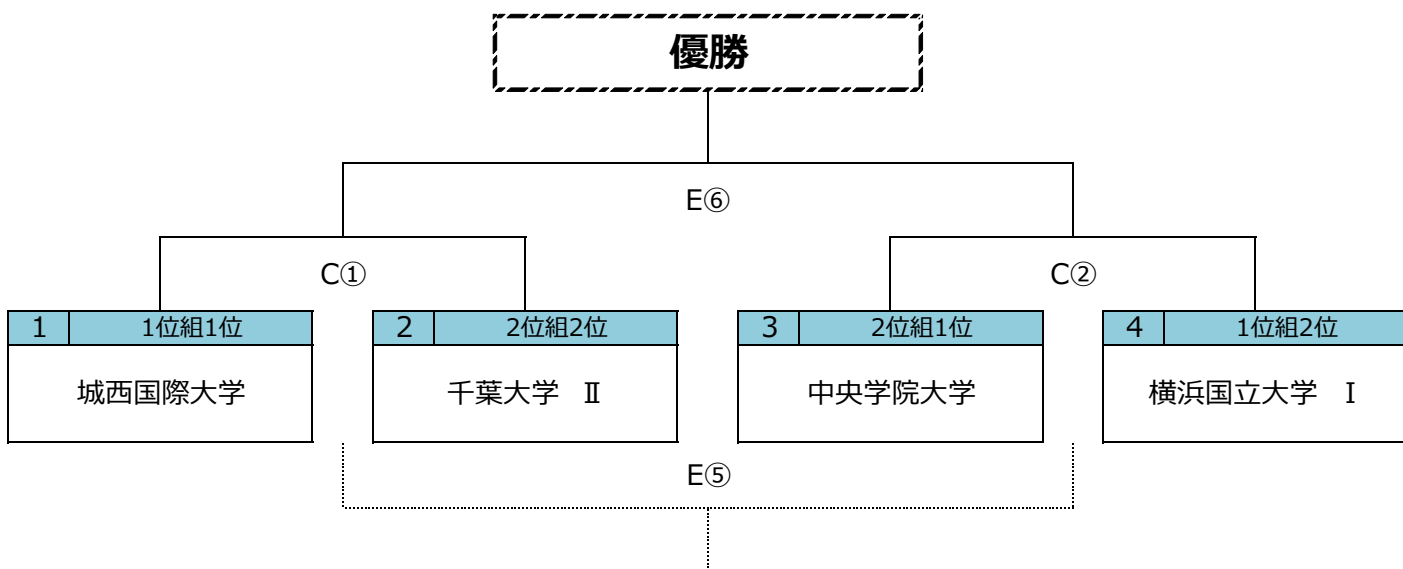

◆決勝トーナメント◆(8/15~8/16)

◆下位リーグ◆(8/15~8/16) 対戦は「予選順位」「所属リーグ」「地域」等を考慮し、本部で決定いたします

	5	6	7	8	9	10	勝	分	負	勝点	得点	失点	得失	順位
5	JOBU NEXT	C③ -		F⑤ -										
6	大東文化大学	C③ -			D⑥ -									
7	千葉大学 I			C④ -		C⑤ -								
8	一橋大学	F⑤ -		C④ -										
9	横浜国立大学 II		D⑥ -			B④ -								
10	FC JOBU			C⑤ -		B④ -								

<MEMO>